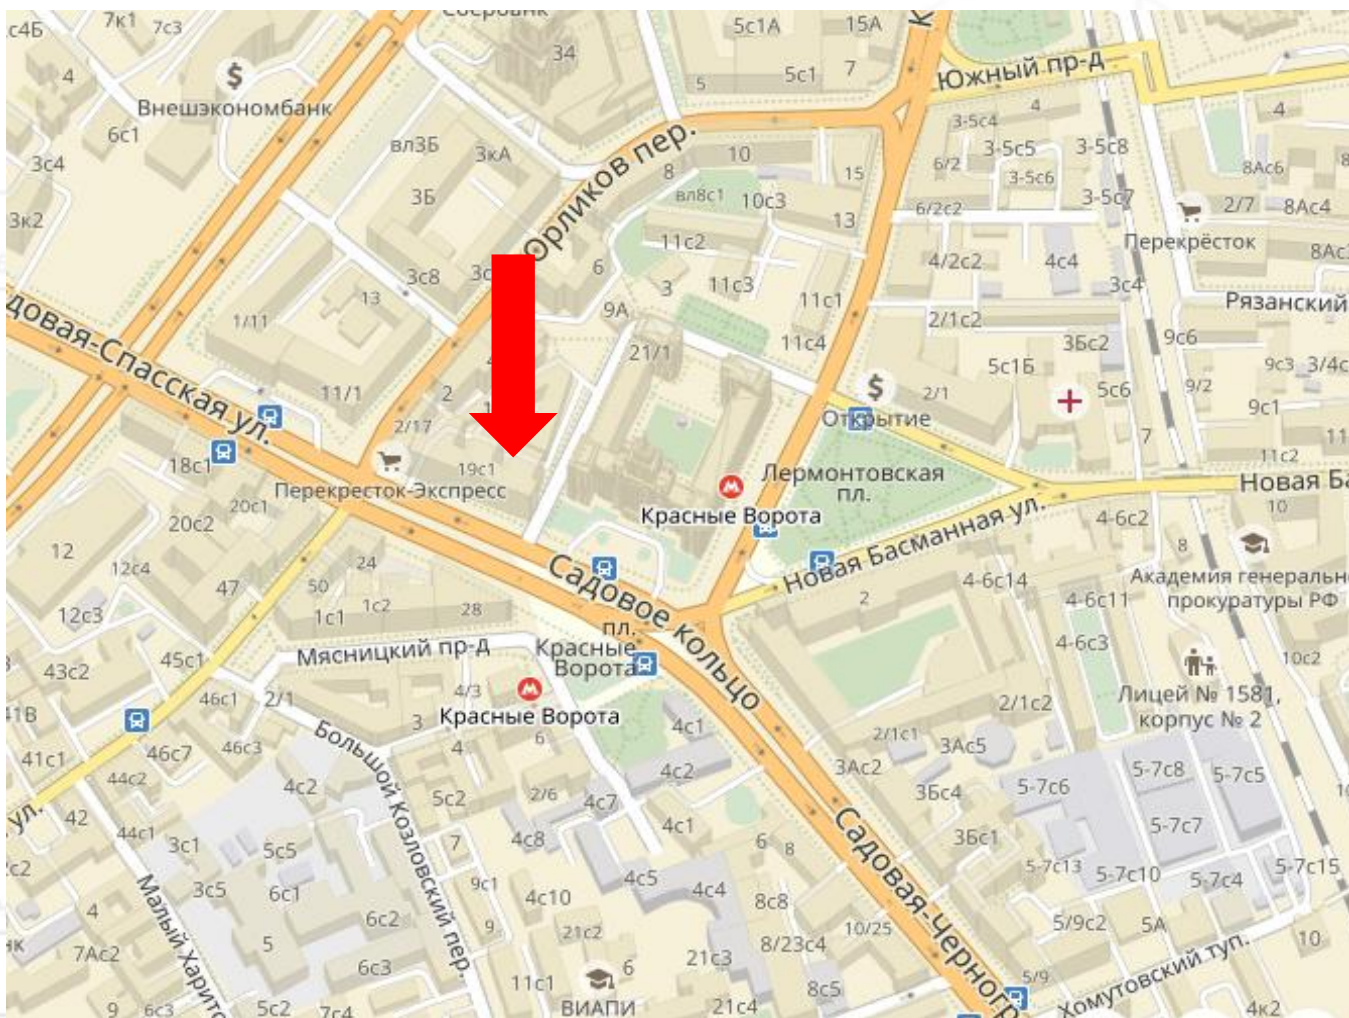

## КАРТА

**Описание:** первая линия Садового кольца, в 150 метрах от станции метро Красные ворота

www.park28.ru

**ПАРК ПОБЕДЫ**

РАЗВИТИЕ ТОРГОВЫХ ОБЪЕКТОВ

| +7 (495) 777-33-28

📍 Москва, Кутузовский проспект, 36А