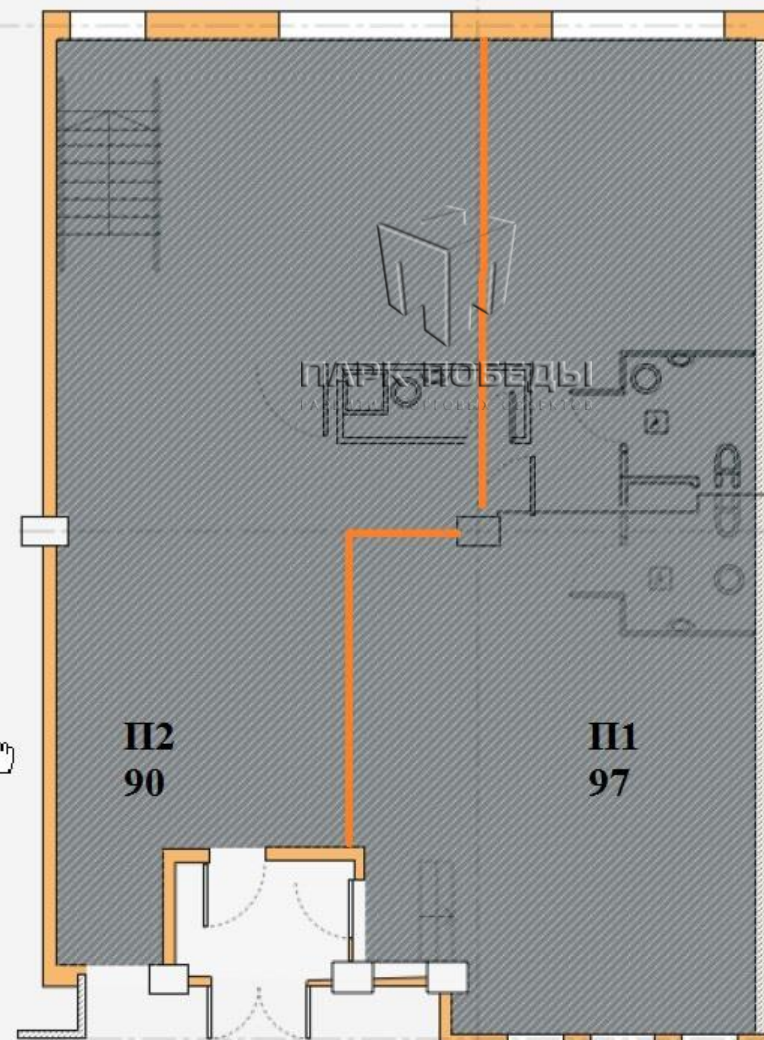

www.park28.ru

ПАРК ПОБЕДЫ

РАЗВИТИЕ ТОРГОВЫХ ОБЪЕКТОВ

| +7 (495) 777-33-28

📍 Москва, Кутузовский проспект, 36А

ПЛАН

1 этаж

Специалист объекта: Юлия +7(916) 528-77-88, ar@park28.ru