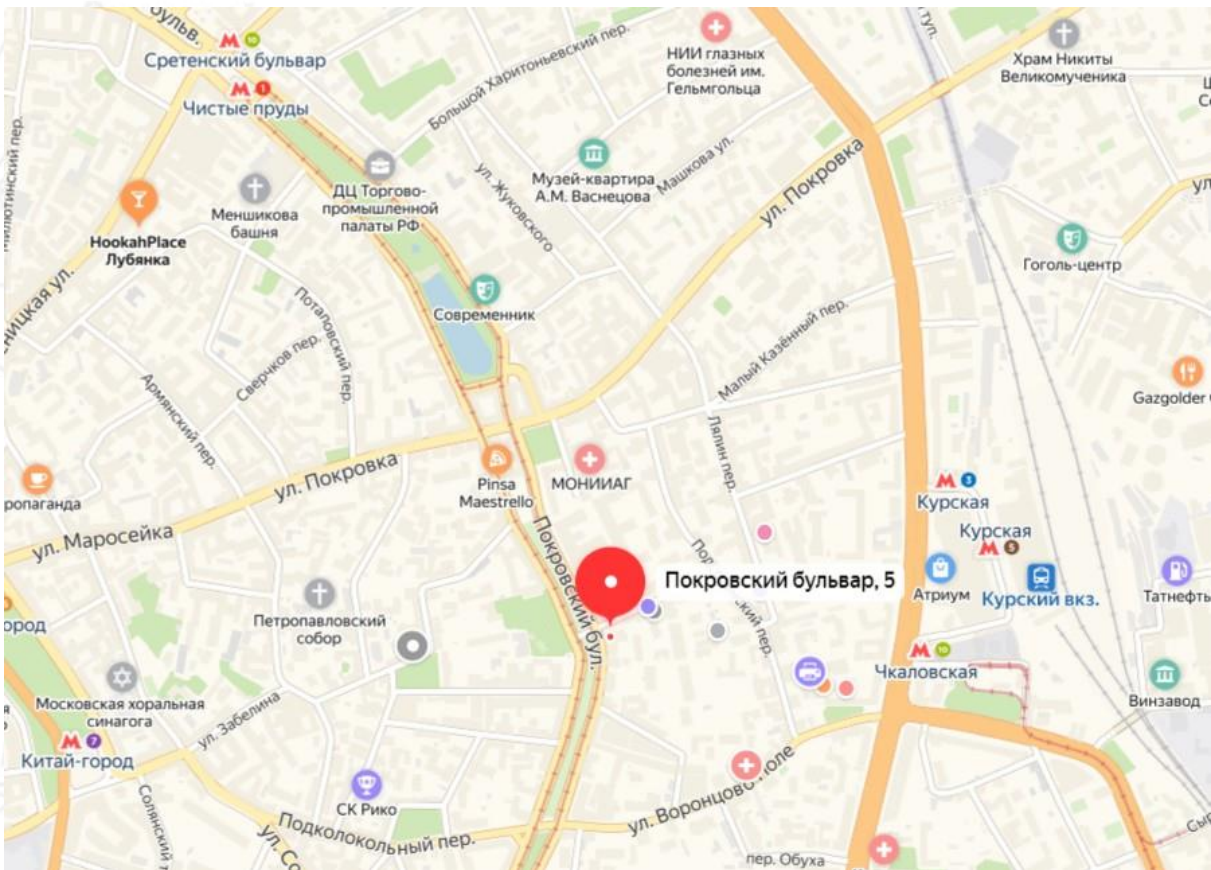

www.park28.ru

ПАРК ПОБЕДЫ

РАЗВИТИЕ ТОРГОВЫХ ОБЪЕКТОВ

| +7 (495) 777-33-28

📍 Москва, Кутузовский проспект, 36А

КАРТА

Описание: Объект расположен на Покровском бульваре в окружении деловых и учебных заведений

Специалист объекта: Юлия +7(916) 528-77-88, ar@park28.ru