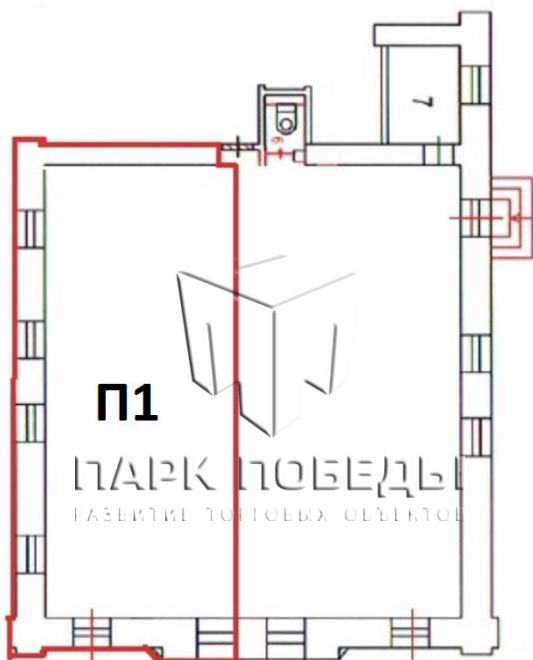

www.park28.ru

ПАРК ПОБЕДЫ

РАЗВИТИЕ ТОРГОВЫХ ОБЪЕКТОВ

| +7 (495) 777-33-28

📍 Москва, Кутузовский проспект, 36А

КАРТА

Описание: Помещение располагается в Центральном административном округе г. Москвы.

www.park28.ru

ПАРК ПОБЕДЫ

РАЗВИТИЕ ТОРГОВЫХ ОБЪЕКТОВ

| +7 (495) 777-33-28

📍 Москва, Кутузовский проспект, 36А

ПЛАНЫ

Описание: П1-вход с фасада, П2-вход с фасада и со двора. Потолки – 3 м.