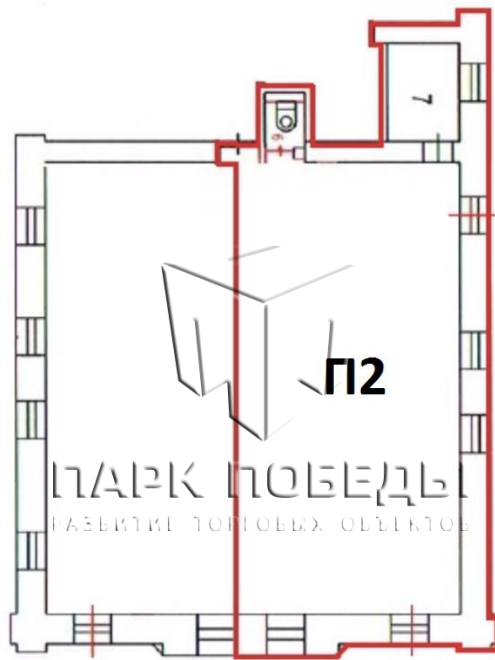

ПАРК ПОБЕДЫ

РАЗВИТИЕ ТОРГОВЫХ ОБЪЕКТОВ

| +7 (495) 777-33-28

📍 Москва, Кутузовский проспект, 36А

ПЛАНЫ

Описание: П1-вход с фасада, П2-вход с фасада и со двора. Потолки – 3 м.