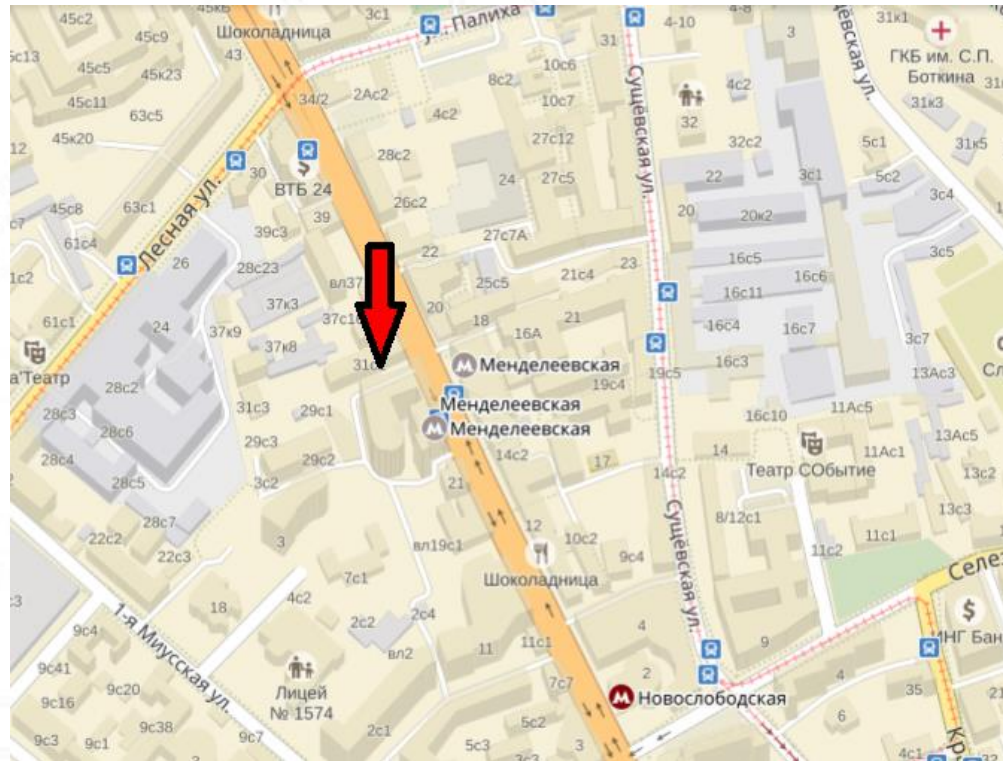

www.park28.ru

ПАРК ПОБЕДЫ

РАЗВИТИЕ ТОРГОВЫХ ОБЪЕКТОВ

| +7 (495) 777-33-28

📍 Москва, Кутузовский проспект, 36А

КАРТА

Описание: Помещение располагается в Центральном административном округе г. Москвы.

www.park28.ru